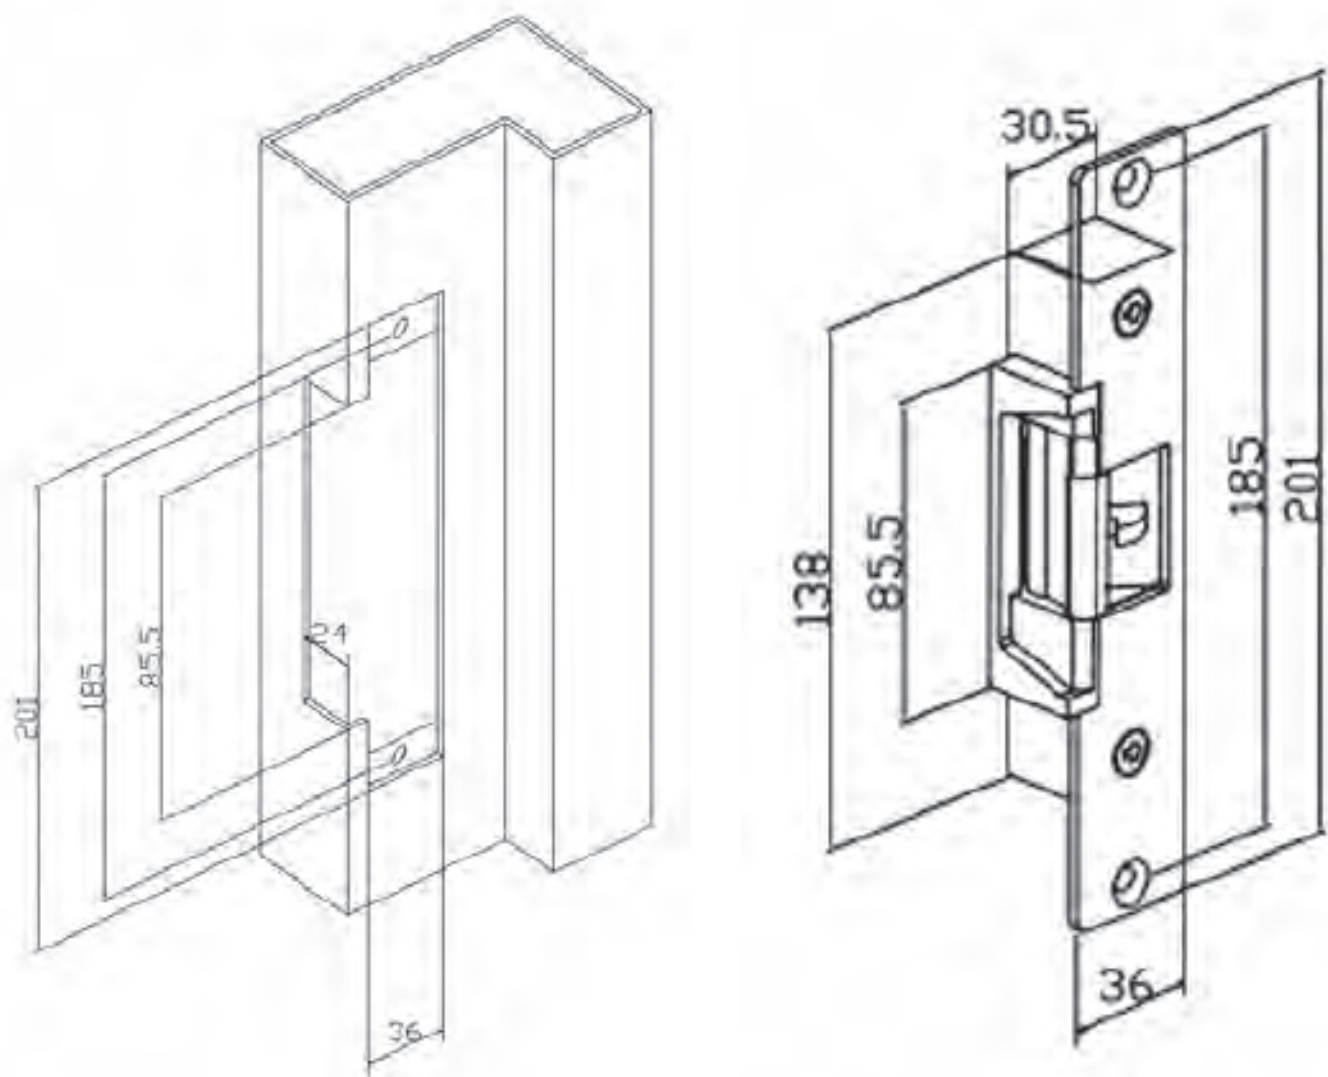

### 제품개요

Strike란 전원의 차단으로 출입문의 잠김 및 열림 상태를 통제하는 전자 잠금장치(Electric Lock)이다.

현장에서 정전시 열림형 과 정전시 잠김형 두 가지 모드를 간단히 바꿀 수 있다.

철재문, 방화문, 목재문에 주로 사용된다.

### ■ 규격 Dimensions

### ■ Size & Weight

- Size : 201(L)x 36(W)x 29(D)mm
- Weight : 605g